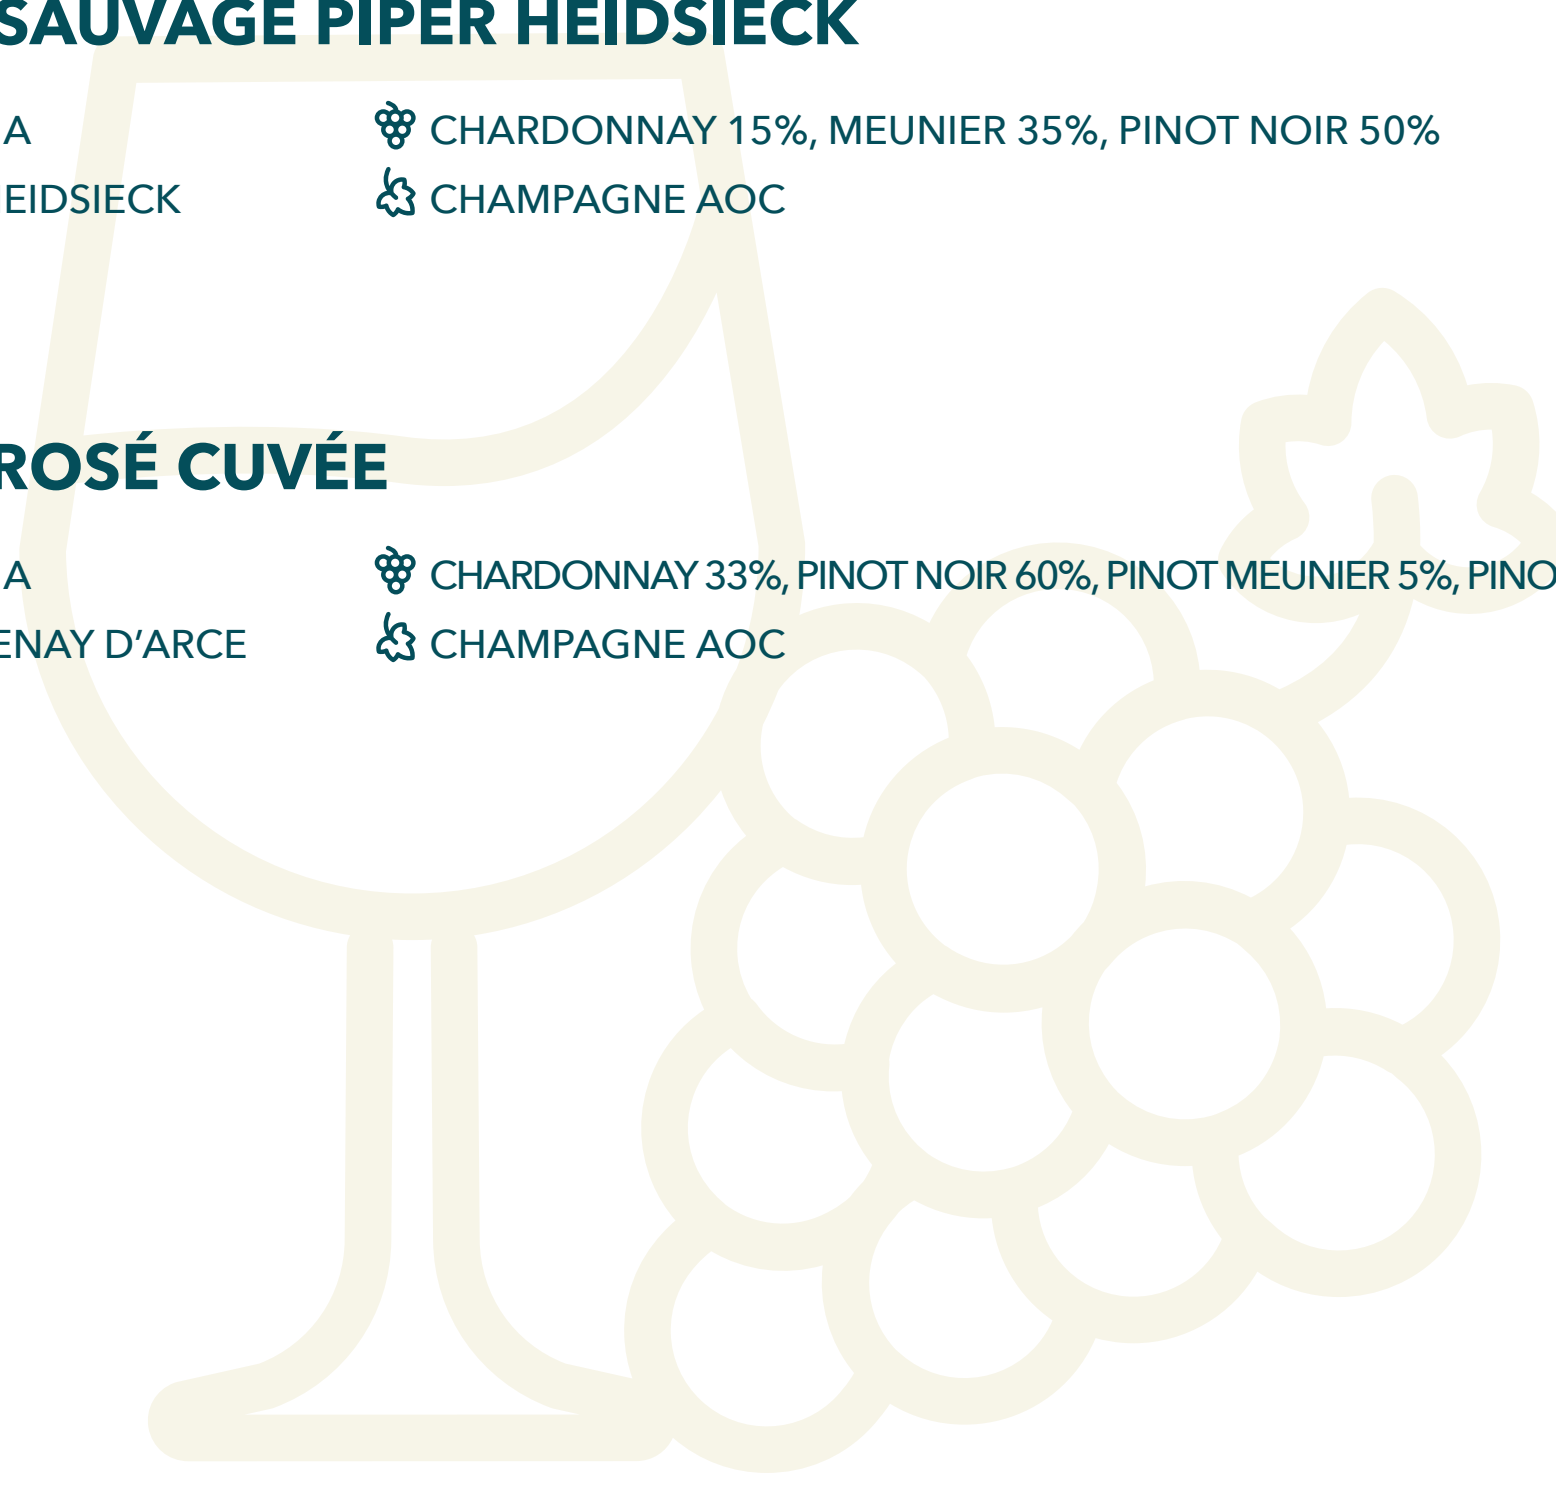

📍 FRANCIA
🏠 LOUIS ROEDERER

🍇 PINOT NOIR 56%, CHARDONNAY 44%
🍷 CHAMPAGNE AOC

ROSÉ SAUVAGE PIPER HEIDSIECK

100 €

📍 FRANCIA
🏠 PIPER HEIDSIECK

🍇 CHARDONNAY 15%, MEUNIER 35%, PINOT NOIR 50%
🍷 CHAMPAGNE AOC

BRUT ROSÉ CUVÉE

70 €

📍 FRANCIA
🏠 CHASSENAY D'ARCE

🍇 CHARDONNAY 33%, PINOT NOIR 60%, PINOT MEUNIER 5%, PINOT BLANC 2%
🍷 CHAMPAGNE AOC

TORNA AL
MENÙ
PRINCIPALE

LEGENDA

📍 PROVENIENZA

🏠 CANTINA

🍇 VITIGNO